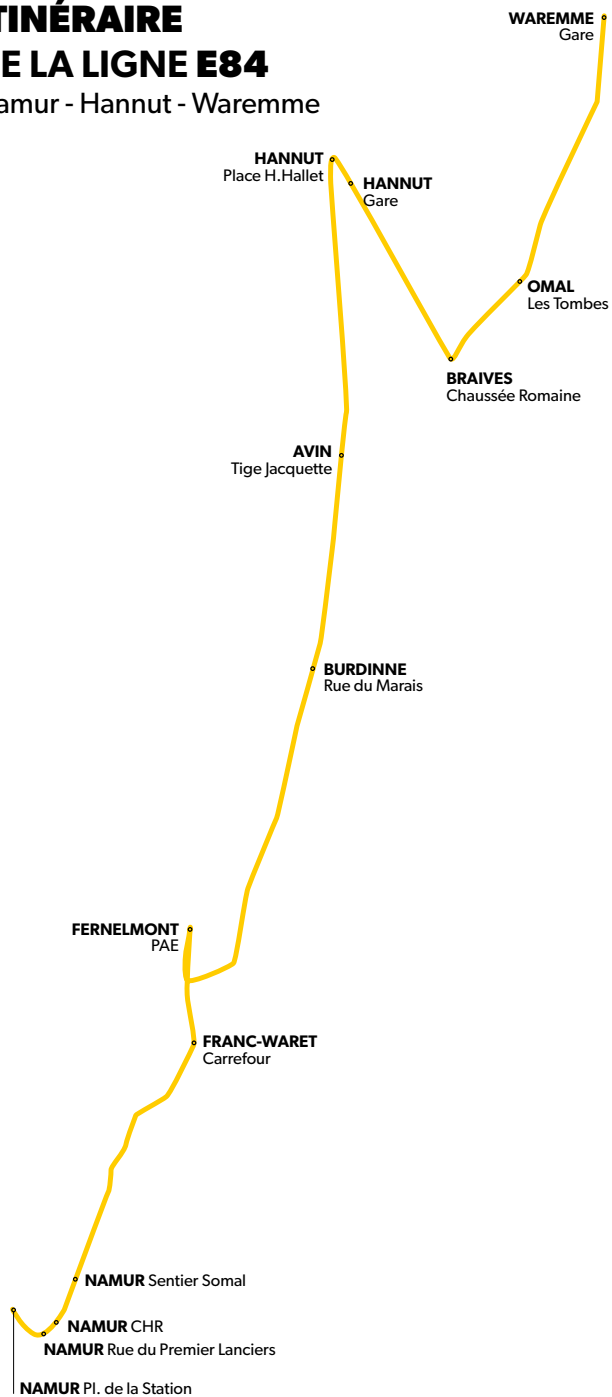

# ITINÉRAIRE DE LA LIGNE E84

Namur - Hannut - Waremme

## ALLER / HORAIRE SEMAINE / PÉRIODE SCOLAIRE

<b>Namur Gare - Rue Borgnet</b>	06:24	07:20	08:20	09:24	10:24	11:24	12:24	13:24	14:24	15:24	16:20	17:20	18:24	19:24
Namur (Rue du Premier Lanciers)	06:26	07:22	08:22	09:26	10:26	11:26	12:26	13:26	14:26	15:26	16:22	17:22	18:26	19:26
<b>Namur (CHR)</b>	06:31	07:28	08:28	09:31	10:31	11:31	12:31	13:31	14:31	15:31	16:28	17:28	18:31	19:31
Namur (Sentier Somal)	06:35	07:32	08:32	09:35	10:35	11:35	12:35	13:35	14:35	15:35	16:32	17:32	18:35	19:35
<b>Franc-Warêt (Carrefour)</b>	06:43	07:40	08:40	09:43	10:43	11:43	12:43	13:43	14:43	15:43	16:40	17:40	18:43	19:43
Fernelmont PAE	06:48	07:45	08:45	09:48	10:48	11:48	12:48	13:48	14:48	15:48	16:45	17:45	18:48	19:48
<b>Burdinne (Rue du Marais)</b>	07:01	07:58	08:58	10:01	11:01	12:01	13:01	14:01	15:01	16:01	16:58	17:58	19:01	20:01
Avin (Tige Jacquette)	07:06	08:03	09:03	10:06	11:06	12:06	13:06	14:06	15:06	16:06	17:03	18:03	19:06	20:06
<b>Hannut, place H. Hallet</b>	07:15	08:14	09:14	10:15	11:15	12:15	13:15	14:15	15:15	16:15	17:14	18:14	19:15	20:15
Hannut, Gare	07:19	08:19	09:19	10:19	11:19	12:19	13:19	14:19	15:19	16:19	17:19	18:19	19:19	20:19
<b>Braives Chaussée Romaine</b>	07:24	08:24	09:24	10:24	11:24	12:24	13:24	14:24	15:24	16:24	17:24	18:24	19:24	20:24
Omal (Les Tombes)	07:28	08:28	09:28	10:28	11:28	12:28	13:28	14:28	15:28	16:28	17:28	18:28	19:28	20:28
<b>Waremme, Gare</b>	07:37	08:37	09:37	10:37	11:37	12:37	13:37	14:37	15:37	16:37	17:37	18:37	19:37	20:37